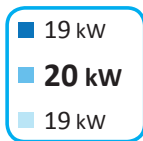

2019

811/2013