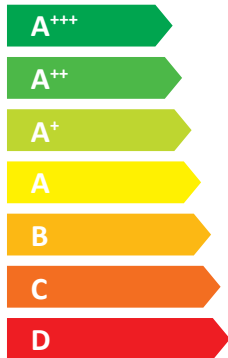

ENERG

енергия · ενέργεια

Thermia

Legend 10 400V 204595

55 °C

35 °C

A⁺⁺

A⁺⁺⁺

42 dB

- 11
- **12**
- 11

kW

- 11
- **11**
- 12

kW

00 dB