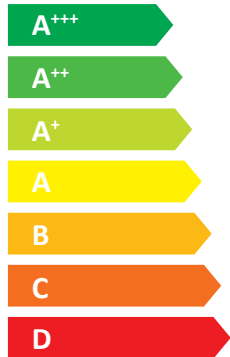

811/2013

ENERG Y IJA
енергия · ενεργεια
IE IA

Legend 10 230-1
204632

Thermia

55 °C

35 °C

2019

811/2013