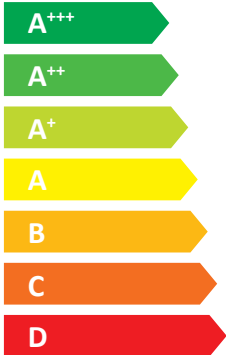

ENERG Y IJA
енергия · ενεργεια
IE IA

Legend 17 Duo 400V
204630

Thermia

55 °C

35 °C

A++

A+++