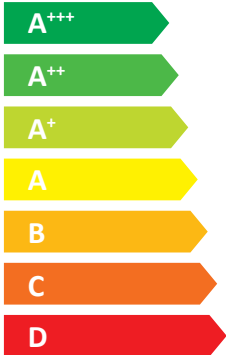

ENERG Y IJA
енергия · ενεργεια
IE IA

Thermia

Legend 4 400V 204592

55 °C

35 °C

41 dB

00 dB

2019