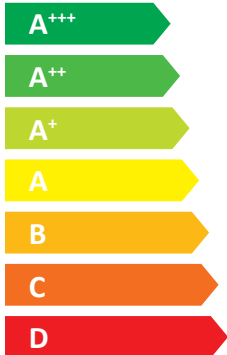

ENERG Y IJA
енергия · ενέργεια IE IA

Thermia

Legend 10 Duo 400V
204628

55 °C

35 °C