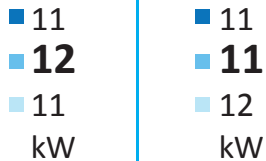

2019

811/2013